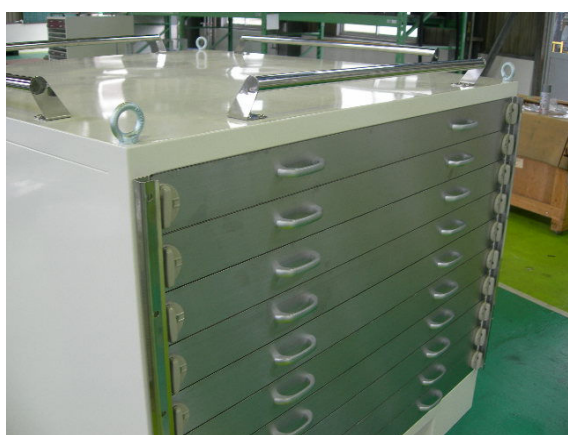

台車付キャビネット

重量物用の台車付キャビネット。

■特徴

重量物用です。一つの棚に5kgまで、棚数は10段あります。台車付なので、移動も楽です。

■オーダーメイド製作いたします

ご要望に応じて、オーダーメイドで製作いたします。材質も、鉄、ステンレス等、何でも対応いたします。
(引き出しロックもご希望の仕様に変更可能です。)

■現品価格：¥680,000(税抜)

〒620-0853 京都府福知山市長田野町2-38